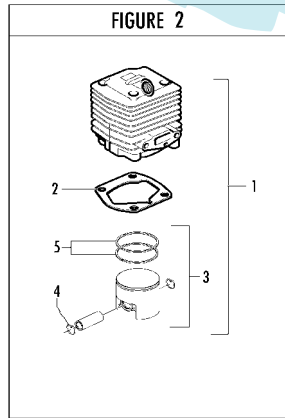

FIGURE 1

FIGURE 3

FIGURE 2

 **The Electrolux Group. The world's No.1 choice.**

Item	P/N McC	P/N ELX	Qty	DESCRIPTION
FIGURE 1				
C 1		FIGURE 2		
2	247936	538247936	1	Carter kit (starter)
3 •	235900	538235900	1	ball bearing 6002 15/32/9
4 •	235899	538235899	1	seeger ring
C 5 •	228872	538228872	1	seal 13-32-5 (S7)
6	247935	538247935	1	Carter kit (flywheel)
7 •	235899	538235899	1	seeger ring
8 •	235900	538235900	1	ball bearing 6002 15/32/9
C 9 •	228872	538228872	1	seal 13-32-5 (S7)
B 13	247937	538247937	1	clutch assy
14 •	241296	538241296	2	clutch rod
C 15 •	241270	538241270	1	clutch spring elite
16 •	236956	538236956	2	washer
17	242782	538242782	1	flywheel
18	235806	538235806	2	screw M5 X 20 TCE
C 19	242783	538242783	1	ignition coil
20	235808	538235808	2	screw M5 X 50 TCE
21	235804	538235804	2	screw M5x30
C 22	241541	538241541	1	tank mix ass.
B 23 •	229809	538229809	1	hose-fuel mm245
B 24 •	229743	538229743	1	hose fuel mm150
C 25 •	235675	538235675	1	fueltank grommet
A 26	240452	538240452	1	pick up fuel
B 27	242484	538242484	1	fuel cap assy
A 28 •	236564	538236564	1	cap gasket
B 29	242581	538242581	1	air filter
30	235808	538235808	2	screw M5 X 50 TCE
31	242580	538242580	1	air filter cover
33	249136	538249136	1	box air filter
C 34		FIGURE 3		
A 35	241281	538241281	1	gasket
36	235806	538235806	2	screw M5 X 20 TCE
C 38	241481	538241481	1	carb. Spacer
C 39	242857	538242857	1	gasket
40	241266	538241266	1	crankshaft ass'y
C 41	235742	538235742	1	needle bearing
43	242632	538242632	2	grommet fuel tank elite
44	235218	538235218	1	nut M8
C 45	242806	538242806	1	starter assy
B 46 •	249163	538249163	1	pulley/rope
A 47 ••	227703	538227703	1	rope
48 •	240884	538240884	1	starter-handle
49 •	227467	538227467	1	shield spring
B 50 •	227300	538227300	1	spring rewind
51 •	242786	538242786	1	seeger
52 •	227470	538227470	1	washer
53	242800	538242800	1	starter pawl ass'y
B 54 •	241781	538241781	2	pawl
B 55 •	241782	538241782	2	spring
56 •	111088	538111088	2	snap ring
C 57	241432	538241432	1	muffler assy elite
58 •	227236	538227236	1	clamp
59 •	227274	538227274	2	screw M5X60
60 •	227259	538227259	2	washer
A 61	92879	538092879	1	spark plug RDJ8J
62	249420	538249420	1	engine cover