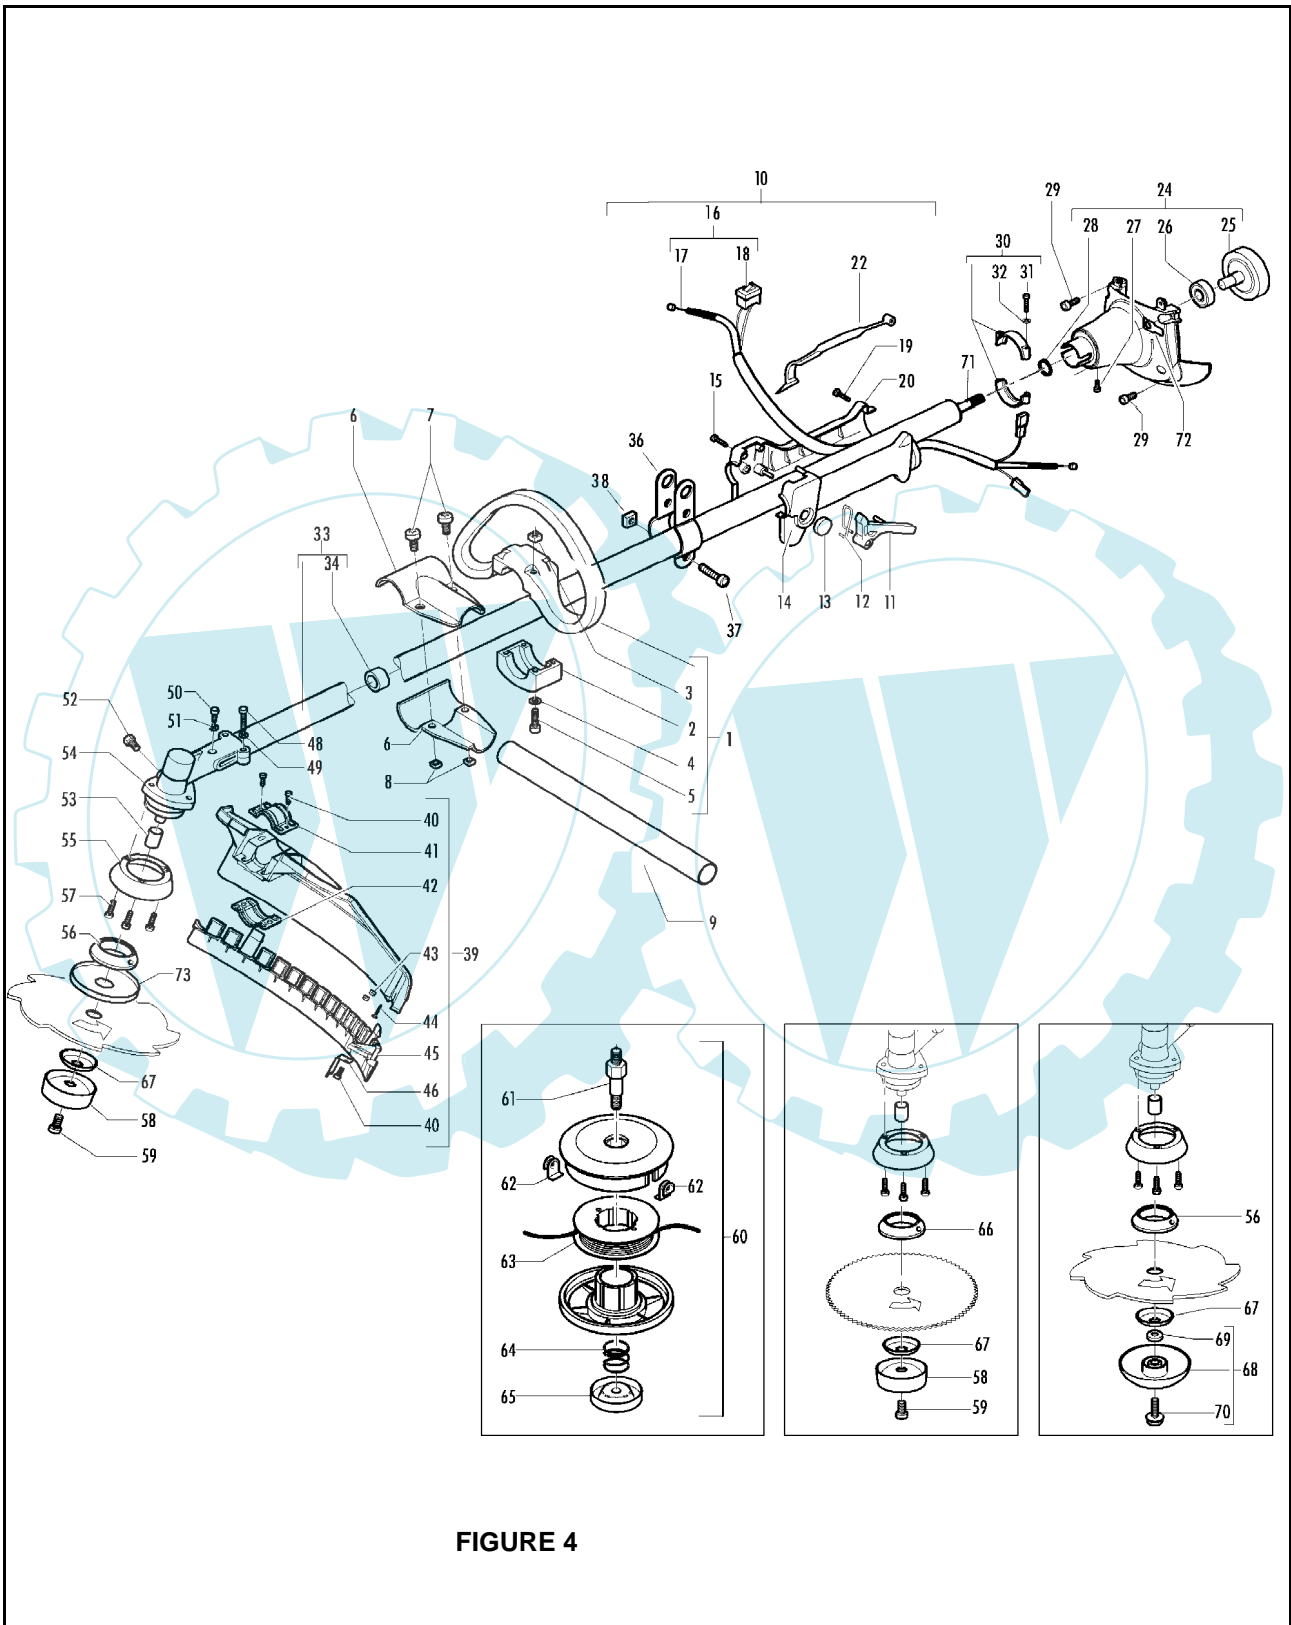

NEW P. NUMBERS

NOUVELLES REFERENCES

NEU CODEX

FIGURE 4

The Electrolux Group. The world's No.1 choice.

Item	P/N McC	P/N ELX	Qty	DESCRIPTION	Item	P/N McC	P/N ELX	Qty	DESCRIPTION
FIGURE 4									
1	227068	538227068	1	loop handle ass'y	51	236529	538236529	1	grower d.5
2 •	227046	538227046	1	clamp	52	240151	538240151	1	screw M8x10
3 •	236642	538236642	4	nut M6	53	247272	538247272	1	spacer
4 •	236936	538236936	4	washer	54	241426	538241426	1	gear box ass'y
5 •	228320	538228320	4	screw M6x45	B 55	240767	538240767	1	flange guard
6	228146	538228146	2	barrier clamp	B 56	242410	538242410	1	flange guard
7	235911	538235911	2	screw M6x12	57	240688	538240688	3	screw/washer
8	236642	538236642	2	nut M6	B 58	236596	538236596	1	hub
9	246864	538246864	1	barrier	B 59	229842	538229842	1	screw M10x16
10	242718	538242718	1	handle ass'y	B 60	240853B	538040853	1	string head ass'y
11 •	241296	538241296	1	throttle trigger	61 •	240850	538240850	1	M10 rod
12 •	240091	538240091	1	throttle trigger spring	62 •	241154	538241154	2	eyelet
13 •	241292	538241292	1	cap	63 •	247395B	538047395	1	D2.4 spool+line
14 •	249837	538249837	1	handle (left half)	64 •	240852	538240852	1	spring
15 •	240833	538240833	4	screw 3x20	B 65 •	241153	538241153	1	String head nut
C 16 •	242719	538242719	1	wires ass'y	B 66	242475	538242475	1	flange
C 17 ••	242720	538242720	1	throttle cable	B 67	229834	538229834	1	flange
C 18 ••	236394	538236394	1	switch	B 68	240809	538240809	1	hub ass'y
19 •	240618	538240618	2	screw 3x16	B 69 •	240807	538240807	1	spacer
20 •	229836	538229836	1	handle (right half)	B 70 •	240806	538240806	1	rod
22 •	229819	538229819	1	safety trigger	71	228109	538228109	1	drive shaft
24	242624	538242624	1	a/v mount ass'y	72	228139	538228139	1	faston
25 •	227284	538227284	1	clutch drum	B 73	241155	538241155	1	string head shield
26 •	235918	538235918	1	bearing					
27 •	235802	538235802	1	screw M5x14					
28 •	236378	538236378	1	seeger ring					
29	242784	538242784	4	screw M5x25					
30	248805	538248805	1	clamp ass'y					
31 •	248804	538248804	2	screw M5x30					
32 •	236529	538236529	2	grower d.5					
33	227233	538227233	1	25x1485 shaft					
34 •	228192	538228192	5	bushing ass'y					
36	228152	538228152	2	half hook					
37	2325911	540325911	2	screw M6x12					
38	236642	538236642	2	nut M6					
A 39	248959	538248959	1	d.25 safety guard ass'y					
40 •	227563	538227563	4	M5x16 screw					
41 •	242629	538242629	1	upper clamp					
42 •	242752	538242752	1	lower clamp					
43 •	229208	538229208	2	nut M5					
44 •	240862	538240862	1	screw 4x18					
45 •	242644	538242644	1	string head guard					
46 •	241973	538241973	1	line cutter					
48	235804	538235804	2	M5x30 screw					
49	236529	538236529	2	grower d.5					
50	236381	538236381	1	M5x10 screw					