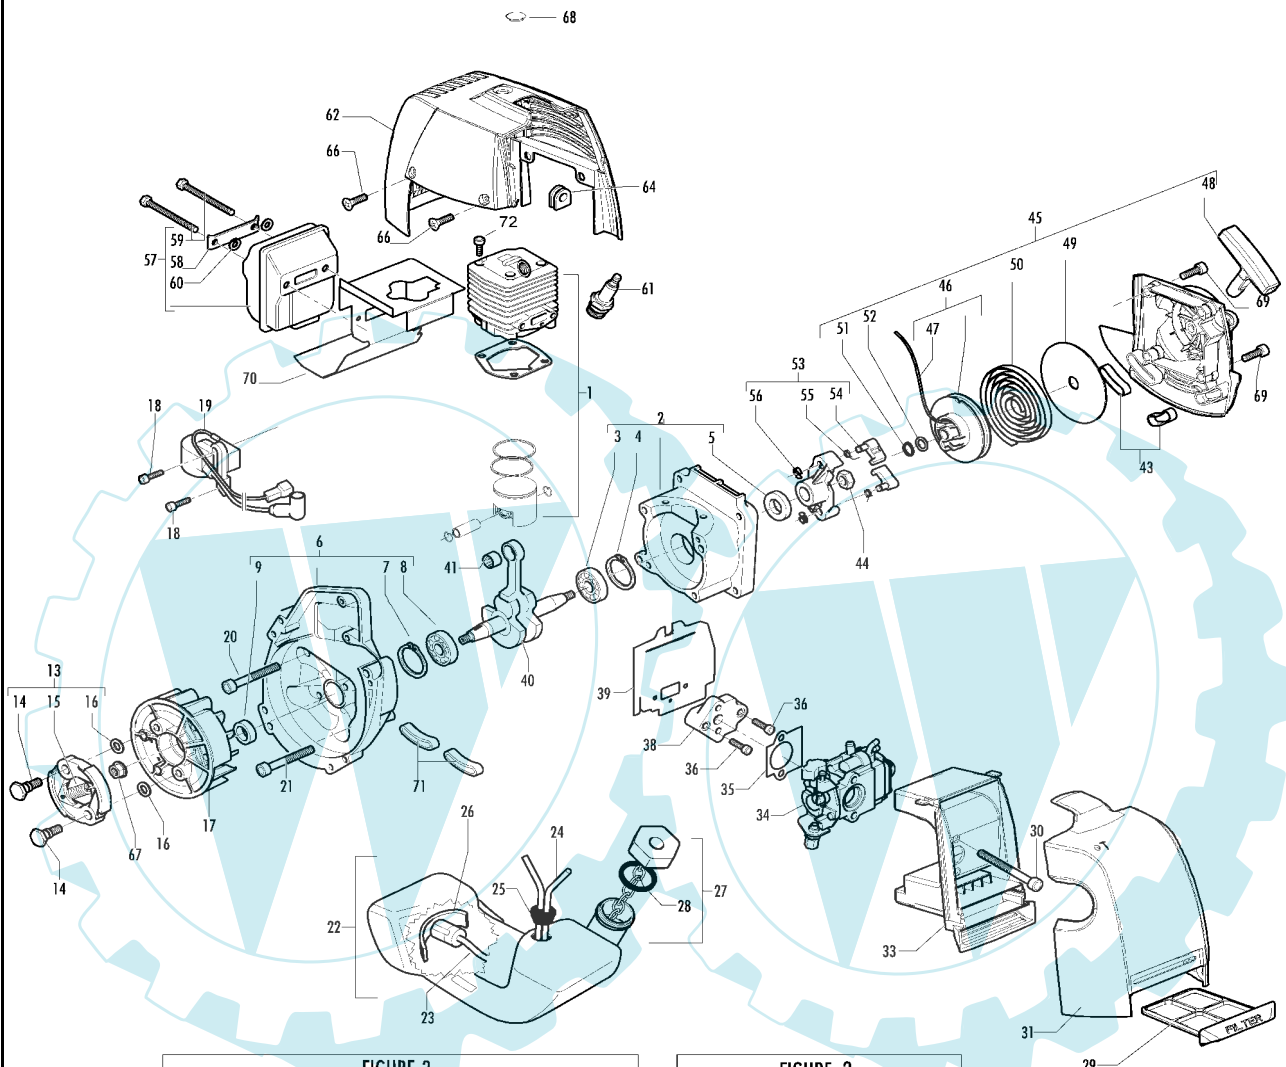

FIGURE 1

FIGURE 3

FIGURE 2

 **The Electrolux Group. The world's No.1 choice.**

Item	P/N McC	P/N ELX	Qty	DESCRIPTION
FIGURE 1				
C 1		FIGURE 2		
2	247936	538247936	1	Carter kit (starter)
3 •	235900	538235900	1	ball bearing 6002 15/32/9
4 •	235899	538235899	1	seeger ring
C 5 •	228872	538228872	1	seal 13-32-5 (S7)
6	247935	538247935	1	Carter kit (flywheel)
7 •	235899	538235899	1	seeger ring
8 •	235900	538235900	1	ball bearing 6002 15/32/9
C 9 •	228872	538228872	1	seal 13-32-5 (S7)
B 13	247937	538247937	1	clutch assy
14 •	241296	538241296	2	clutch rod
C 15 •	241270	538241270	1	clutch spring elite
16 •	236956	538236956	2	washer
17	242782	538242782	1	flywheel
18	235806	538235806	2	screw M5 X 20 TCE
C 19	242783	538242783	1	ignition coil
20	235808	538235808	2	screw M5 X 50 TCE
21	235804	538235804	2	screw M5x30
C 22	241541	538241541	1	tank mix ass.
B 23 •	229809	538229809	1	hose-fuel mm245
B 24 •	229743	538229743	1	hose fuel mm150
C 25 •	235675	538235675	1	fueltank grommet
A 26	240452	538240452	1	pick up fuel
B 27	242484	538242484	1	fuel cap assy
A 28 •	236564	538236564	1	cap gasket
B 29	242581	538242581	1	air filter
30	235808	538235808	2	screw M5 X 50 TCE
31	242580	538242580	1	air filter cover
33	249136	538249136	1	box air filter
C 34		FIGURE 3		
A 35	241281	538241281	1	gasket
36	235806	538235806	2	screw M5 X 20 TCE
C 38	241481	538241481	1	carb. Spacer
C 39	242857	538242857	1	gasket
40	241266	538241266	1	crankshaft ass'y
C 41	235742	538235742	1	needle bearing
43	242632	538242632	2	grommet fuel tank elite
44	235218	538235218	1	nut M8
C 45	242806	538242806	1	starter assy
B 46 •	249163	538249163	1	pulley/rope
A 47 ••	227703	538227703	1	rope
48 •	240884	538240884	1	starter-handle
49 •	227467	538227467	1	shield spring
B 50 •	227300	538227300	1	spring rewind
51 •	242786	538242786	1	seeger
52 •	227470	538227470	1	washer
53	242800	538242800	1	starter pawl ass'y
B 54 •	241781	538241781	2	pawl
B 55 •	241782	538241782	2	spring
56 •	111088	538111088	2	snap ring
C 57	241432	538241432	1	muffler assy elite
58 •	227236	538227236	1	clamp
59 •	227274	538227274	2	screw M5X60
60 •	227259	538227259	2	washer
A 61	92879	538092879	1	spark plug RDJ8J
62	249420	538249420	1	engine cover