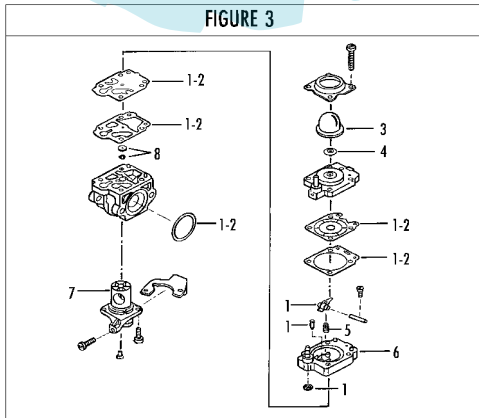

FIGURE 1

FIGURE 3

FIGURE 2

 **The Electrolux Group. The world's No.1 choice.**

Item	P/N McC	P/N ELX	Qty	DESCRIPTION
FIGURE 1				
C 1		FIGURE 2		
2	247936	538247936	1	Carter kit (starter)
3 •	235900	538235900	1	ball bearing 6002 15/32/9
4 •	235899	538235899	1	seeger ring
C 5 •	228872	538228872	1	seal 13-32-5 (S7)
6	247935	538247935	1	Carter kit (flywheel)
7 •	235899	538235899	1	seeger ring
8 •	235900	538235900	1	ball bearing 6002 15/32/9
C 9 •	228872	538228872	1	seal 13-32-5 (S7)
B 13	247937	538247937	1	clutch assy
14 •	241296	538241296	2	clutch rod
C 15 •	241270	538241270	1	clutch spring elite
16 •	236956	538236956	2	washer
17	242782	538242782	1	flywheel
18	235806	538235806	2	screw M5 X 20 TCE
C 19	242783	538242783	1	ignition coil
20	235808	538235808	2	screw M5 X 50 TCE
21	235804	538235804	2	screw M5x30
C 22	241541	538241541	1	tank mix ass.
B 23 •	229809	538229809	1	hose-fuel mm245
B 24 •	229743	538229743	1	hose fuel mm150
C 25 •	235675	538235675	1	fueltank grommet
A 26	240452	538240452	1	pick up fuel
B 27	242484	538242484	1	fuel cap assy
A 28 •	236564	538236564	1	cap gasket
B 29	242581	538242581	1	air filter
30	235808	538235808	2	screw M5 X 50 TCE
31	242580	538242580	1	air filter cover
33	249136	538249136	1	box air filter
C 34		FIGURE 3		
A 35	241281	538241281	1	gasket
36	235806	538235806	2	screw M5 X 20 TCE
C 38	241481	538241481	1	carb. Spacer
C 39	242857	538242857	1	gasket
40	241266	538241266	1	crankshaft ass'y
C 41	235742	538235742	1	needle bearing
43	242632	538242632	2	grommet fuel tank elite
44	235218	538235218	1	nut M8
C 45	242806	538242806	1	starter assy
B 46 •	249163	538249163	1	pulley/rope
A 47 ••	227703	538227703	1	rope
48 •	240884	538240884	1	starter-handle
49 •	227467	538227467	1	shield spring
B 50 •	227300	538227300	1	spring rewind
51 •	242786	538242786	1	seeger
52 •	227470	538227470	1	washer
53	242800	538242800	1	starter pawl ass'y
B 54 •	241781	538241781	2	pawl
B 55 •	241782	538241782	2	spring
56 •	111088	538111088	2	snap ring
C 57	241432	538241432	1	muffler assy elite
58 •	227236	538227236	1	clamp
59 •	227274	538227274	2	screw M5X60
60 •	227259	538227259	2	washer
A 61	92879	538092879	1	spark plug RDJ8J
62	249420	538249420	1	engine cover